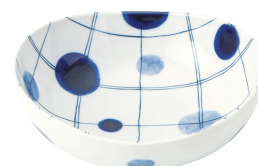

水玉格子

Mizutama Goushi

ふわりとした大小の水玉が、
毎日の食卓を楽しくしてくれます。

三
峰

MADE IN JAPAN

三角50皿 / 三角40皿 / 楕円35鉢

水玉格子 三角35皿
φ12.1×2.5cm

水玉格子 三角40皿
φ13.6×2.8cm

水玉格子 三角50皿
φ16.5×3.2cm

水玉格子 六兵55浅鉢
φ17×4.9cm

水玉格子 六兵68深皿
φ21×5.2cm

水玉格子 楕円35鉢
11×10.8×4.1cm

水玉格子 楕円40鉢
12.5×12.1×5.5cm

水玉格子 楕円45鉢
13.8×13.5×5.4cm

水玉格子 楕円55鉢
16.9×16.5×6cm

水玉格子 収納35B
φ10.7×4cm

水玉格子 収納45B
φ13.2×5.3cm

水玉格子 収納50B
φ16×6.8cm

水玉格子 軽量丼(小)
φ12.9×7.3cm

水玉格子 軽量丼(大)
φ15.8×8.3cm

🔴 ノンラップ蓋がご使用頂けます。

🔵 使いやすい軽量のうつわ