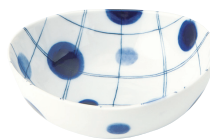

水玉格子

Mizutama Goushi

ふわりとした大小の水玉が、
毎日の食卓を楽しくしてくれます。

三
峰

MADE IN JAPAN

三角50皿 / 三角40皿 / 楕円35鉢

水玉格子 三角35皿
φ12.1×2.5cm

水玉格子 三角40皿
φ13.6×2.8cm

水玉格子 三角50皿
φ16.5×3.2cm

水玉格子 六兵55浅鉢
φ17×4.9cm

水玉格子 六兵68深皿
φ21×5.2cm

水玉格子 楕円35鉢
11×10.8×4.1cm

水玉格子 楕円40鉢
12.5×12.1×5.5cm

水玉格子 楕円45鉢
13.8×13.5×5.4cm

水玉格子 楕円55鉢
16.9×16.5×6cm

水玉格子 収納35B
φ10.7×4cm

水玉格子 収納45B
φ13.2×5.3cm

水玉格子 収納50B
φ16×6.8cm

水玉格子 軽量丼(小)
φ12.9×7.3cm

水玉格子 軽量丼(大)
φ15.8×8.3cm

🔴 ノンラップ蓋がご使用頂けます。

🔵 使いやすい軽量のうつわ