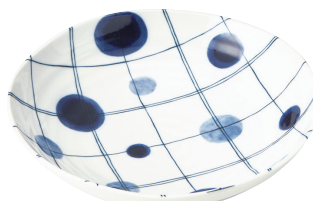

水玉格子

Mizutama Goushi

ふわりとした大小の水玉が、
毎日の食卓を楽しくしてくれます。

三
峰

MADE IN JAPAN

三角50皿 / 三角40皿 / 楕円35鉢

水玉格子 三角35皿
φ12.1×2.5cm

水玉格子 三角40皿
φ13.6×2.8cm

水玉格子 三角50皿
φ16.5×3.2cm

水玉格子 六兵55浅鉢
φ17×4.9cm

水玉格子 六兵68深皿
φ21×5.2cm

水玉格子 楕円35鉢
11×10.8×4.1cm

水玉格子 楕円40鉢
12.5×12.1×5.5cm

水玉格子 楕円45鉢
13.8×13.5×5.4cm

水玉格子 楕円55鉢
16.9×16.5×6cm

水玉格子 収納35B
φ10.7×4cm

水玉格子 収納45B
φ13.2×5.3cm

水玉格子 収納50B
φ16×6.8cm

水玉格子 軽量丼(小)
φ12.9×7.3cm

水玉格子 軽量丼(大)
φ15.8×8.3cm

🔴 ノンラップ蓋がご使用頂けます。

🔵 使いやすい軽量のうつわ