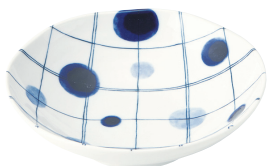

水玉格子

Mizutama Goushi

ふわりとした大小の水玉が、
毎日の食卓を楽しくしてくれます。

三
峰

MADE IN JAPAN

三角50皿 / 三角40皿 / 楕円35鉢

水玉格子 三角35皿
φ12.1×2.5cm

水玉格子 三角40皿
φ13.6×2.8cm

水玉格子 三角50皿
φ16.5×3.2cm

水玉格子 六兵55浅鉢
φ17×4.9cm

水玉格子 六兵68深皿
φ21×5.2cm

水玉格子 楕円35鉢
11×10.8×4.1cm

水玉格子 楕円40鉢
12.5×12.1×5.5cm

水玉格子 楕円45鉢
13.8×13.5×5.4cm

水玉格子 楕円55鉢
16.9×16.5×6cm

水玉格子 収納35B
φ10.7×4cm

水玉格子 収納45B
φ13.2×5.3cm

水玉格子 収納50B
φ16×6.8cm

水玉格子 軽量丼(小)
φ12.9×7.3cm

水玉格子 軽量丼(大)
φ15.8×8.3cm

🔴 ノンラップ蓋がご使用頂けます。

🔵 使いやすい軽量のうつわ