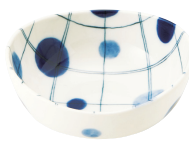

水玉格子

Mizutama Goushi

ふわりとした大小の水玉が、
毎日の食卓を楽しくしてくれます。

三
峰

MADE IN JAPAN

三角50皿 / 三角40皿 / 楕円35鉢

水玉格子 三角35皿
φ12.1×2.5cm

水玉格子 三角40皿
φ13.6×2.8cm

水玉格子 三角50皿
φ16.5×3.2cm

水玉格子 六兵55浅鉢
φ17×4.9cm

水玉格子 六兵68深皿
φ21×5.2cm

水玉格子 楕円35鉢
11×10.8×4.1cm

水玉格子 楕円40鉢
12.5×12.1×5.5cm

水玉格子 楕円45鉢
13.8×13.5×5.4cm

水玉格子 楕円55鉢
16.9×16.5×6cm

水玉格子 収納35B
φ10.7×4cm

水玉格子 収納45B
φ13.2×5.3cm

水玉格子 収納50B
φ16×6.8cm

水玉格子 軽量丼(小)
φ12.9×7.3cm

水玉格子 軽量丼(大)
φ15.8×8.3cm

🔴 ノンラップ蓋がご使用頂けます。

🔵 使いやすい軽量のうつわ