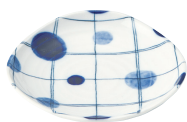

水玉格子

Mizutama Goushi

ふわりとした大小の水玉が、
毎日の食卓を楽しくしてくれます。

三
峰

MADE IN JAPAN

三角50皿 / 三角40皿 / 楕円35鉢

水玉格子 三角35皿
φ12.1×2.5cm

水玉格子 三角40皿
φ13.6×2.8cm

水玉格子 三角50皿
φ16.5×3.2cm

水玉格子 六兵55浅鉢
φ17×4.9cm

水玉格子 六兵68深皿
φ21×5.2cm

水玉格子 楕円35鉢
11×10.8×4.1cm

水玉格子 楕円40鉢
12.5×12.1×5.5cm

水玉格子 楕円45鉢
13.8×13.5×5.4cm

水玉格子 楕円55鉢
16.9×16.5×6cm

水玉格子 収納35B
φ10.7×4cm

水玉格子 収納45B
φ13.2×5.3cm

水玉格子 収納50B
φ16×6.8cm

水玉格子 軽量丼(小)
φ12.9×7.3cm

水玉格子 軽量丼(大)
φ15.8×8.3cm

🔴 ノンラップ蓋がご使用頂けます。

🔵 使いやすい軽量のうつわ