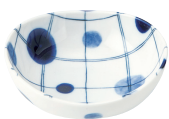

水玉格子

Mizutama Goushi

ふわりとした大小の水玉が、
毎日の食卓を楽しくしてくれます。

三
峰

MADE IN JAPAN

三角50皿 / 三角40皿 / 楕円35鉢

水玉格子 三角35皿
φ12.1×2.5cm

水玉格子 三角40皿
φ13.6×2.8cm

水玉格子 三角50皿
φ16.5×3.2cm

水玉格子 六兵55浅鉢
φ17×4.9cm

水玉格子 六兵68深皿
φ21×5.2cm

水玉格子 楕円35鉢
11×10.8×4.1cm

水玉格子 楕円40鉢
12.5×12.1×5.5cm

水玉格子 楕円45鉢
13.8×13.5×5.4cm

水玉格子 楕円55鉢
16.9×16.5×6cm

水玉格子 収納35B
φ10.7×4cm

水玉格子 収納45B
φ13.2×5.3cm

水玉格子 収納50B
φ16×6.8cm

水玉格子 軽量丼(小)
φ12.9×7.3cm

水玉格子 軽量丼(大)
φ15.8×8.3cm

🔴 ノンラップ蓋がご使用頂けます。

🔵 使いやすい軽量のうつわ