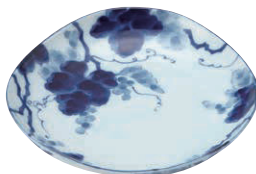

藍染

MADE IN JAPAN

藍染ぶどう

Aizomebudou

古来より日本人に愛されてきたうつわの定番“染付”。
縁起の良いぶどう文様を藍の色で濃淡豊かに描きました。
深みのある呉須色と青磁釉の風合いをお楽しみください。

六兵68深皿／蒸し碗／蒸し蓋

藍染ぶどう 三角35皿
φ12.1×2.5cm

藍染ぶどう 三角40皿
φ13.6×2.8cm

藍染ぶどう 三角50皿
φ16.5×3.2cm

藍染ぶどう 三角60皿
φ19×3.7cm

藍染ぶどう 三角80皿
φ22.7×4.5cm

藍染ぶどう 六兵55浅鉢
φ17×4.9cm

藍染ぶどう 六兵68深皿
φ21×5.2cm

藍染ぶどう 三角35鉢
φ10.7×4cm

藍染ぶどう 三角45鉢
φ13.7×5cm

藍染ぶどう 三角55鉢
φ16.7×6.1cm

藍染ぶどう 三角68鉢
φ20.5×7.4cm

軽量丼(大) / 三角35皿 / 三角40皿

 藍染ぶどう 軽量茶碗
φ11.5×5.6cm

 藍染ぶどう 軽量丼(小) 
φ12.9×7.3cm

 藍染ぶどう 軽量丼(大) 
φ15.8×8.3cm

藍染ぶどう 収納35B 
φ10.7×4cm

藍染ぶどう 収納45B 
φ13.2×5.3cm

藍染ぶどう 収納50B 
φ16×6.8cm