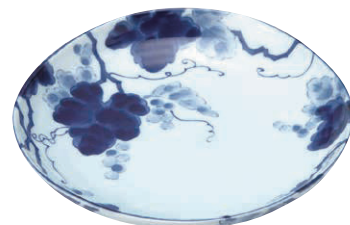

藍染

MADE IN JAPAN

藍染ぶどう

Aizomebudou

古来より日本人に愛されてきたうつわの定番“染付”。
縁起の良いぶどう文様を藍の色で濃淡豊かに描きました。
深みのある呉須色と青磁釉の風合いをお楽しみください。

六兵68深皿／蒸し碗／蒸し蓋

藍染ぶどう 三角35皿
φ12.1×2.5cm

藍染ぶどう 三角40皿
φ13.6×2.8cm

藍染ぶどう 三角50皿
φ16.5×3.2cm

藍染ぶどう 三角60皿
φ19×3.7cm

藍染ぶどう 三角80皿
φ22.7×4.5cm

藍染ぶどう 六兵55浅鉢
φ17×4.9cm

藍染ぶどう 六兵68深皿
φ21×5.2cm

藍染ぶどう 三角35鉢
φ10.7×4cm

藍染ぶどう 三角45鉢
φ13.7×5cm

藍染ぶどう 三角55鉢
φ16.7×6.1cm

藍染ぶどう 三角68鉢
φ20.5×7.4cm

軽量丼(大) / 三角35皿 / 三角40皿

 藍染ぶどう 軽量茶碗
φ11.5×5.6cm

 藍染ぶどう 軽量丼(小) 
φ12.9×7.3cm

 藍染ぶどう 軽量丼(大) 
φ15.8×8.3cm

藍染ぶどう 収納35B 
φ10.7×4cm

藍染ぶどう 収納45B 
φ13.2×5.3cm

藍染ぶどう 収納50B 
φ16×6.8cm

藍染ぶどう デザート鉢
φ12.1×5.5cm

藍染ぶどう そば千代久
φ8.5×6.8cm 150cc

藍染ぶどう 玉漉28皿
φ9×2.1cm

藍染ぶどう 蒸し碗
φ7.6×6.9 cm

藍染ぶどう 蒸し蓋
φ8.6×2cm