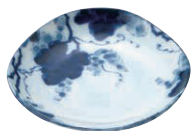

藍染

MADE IN JAPAN

藍染ぶどう

Aizomebudou

古来より日本人に愛されてきたうつわの定番“染付”。
縁起の良いぶどう文様を藍の色で濃淡豊かに描きました。
深みのある呉須色と青磁釉の風合いをお楽しみください。

六兵68深皿／蒸し碗／蒸し蓋

藍染ぶどう 三角35皿
φ12.1×2.5cm

藍染ぶどう 三角40皿
φ13.6×2.8cm

藍染ぶどう 三角50皿
φ16.5×3.2cm

藍染ぶどう 三角60皿
φ19×3.7cm

藍染ぶどう 三角80皿
φ22.7×4.5cm

藍染ぶどう 六兵55浅鉢
φ17×4.9cm

藍染ぶどう 六兵68深皿
φ21×5.2cm

藍染ぶどう 三角35鉢
φ10.7×4cm

藍染ぶどう 三角45鉢
φ13.7×5cm

藍染ぶどう 三角55鉢
φ16.7×6.1cm