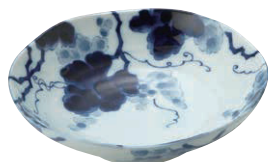

藍染

MADE IN JAPAN

藍染ぶどう

Aizomebudou

古来より日本人に愛されてきたうつわの定番“染付”。
縁起の良いぶどう文様を藍の色で濃淡豊かに描きました。
深みのある呉須色と青磁釉の風合いをお楽しみください。

六兵68深皿／蒸し碗／蒸し蓋

藍染ぶどう 三角35皿
φ12.1×2.5cm

藍染ぶどう 三角40皿
φ13.6×2.8cm

藍染ぶどう 三角50皿
φ16.5×3.2cm

藍染ぶどう 三角60皿
φ19×3.7cm

藍染ぶどう 三角80皿
φ22.7×4.5cm

藍染ぶどう 六兵55浅鉢
φ17×4.9cm

藍染ぶどう 六兵68深皿
φ21×5.2cm

藍染ぶどう 三角35鉢
φ10.7×4cm

藍染ぶどう 三角45鉢
φ13.7×5cm

藍染ぶどう 三角55鉢
φ16.7×6.1cm