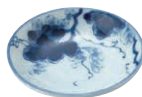

藍染

MADE IN JAPAN

藍染ぶどう

Aizomebudou

古来より日本人に愛されてきたうつわの定番“染付”。
縁起の良いぶどう文様を藍の色で濃淡豊かに描きました。
深みのある呉須色と青磁釉の風合いをお楽しみください。

六兵68深皿／蒸し碗／蒸し蓋

藍染ぶどう 三角35皿
φ12.1×2.5cm

藍染ぶどう 三角40皿
φ13.6×2.8cm

藍染ぶどう 三角50皿
φ16.5×3.2cm

藍染ぶどう 三角60皿
φ19×3.7cm

藍染ぶどう 三角80皿
φ22.7×4.5cm

藍染ぶどう 六兵55浅鉢
φ17×4.9cm

藍染ぶどう 六兵68深皿
φ21×5.2cm

藍染ぶどう 三角35鉢
φ10.7×4cm

藍染ぶどう 三角45鉢
φ13.7×5cm

藍染ぶどう 三角55鉢
φ16.7×6.1cm

藍染ぶどう 三角68鉢
φ20.5×7.4cm

軽量丼(大) / 三角35皿 / 三角40皿

 藍染ぶどう 軽量茶碗
φ11.5×5.6cm

 藍染ぶどう 軽量丼(小) 
φ12.9×7.3cm

 藍染ぶどう 軽量丼(大) 
φ15.8×8.3cm

藍染ぶどう 収納35B 
φ10.7×4cm

藍染ぶどう 収納45B 
φ13.2×5.3cm

藍染ぶどう 収納50B 
φ16×6.8cm

藍染ぶどう デザート鉢
φ12.1×5.5cm

藍染ぶどう そば千代久
φ8.5×6.8cm 150cc

藍染ぶどう 玉漉28皿
φ9×2.1cm

藍染ぶどう 蒸し碗
φ7.6×6.9 cm

藍染ぶどう 蒸し蓋
φ8.6×2cm