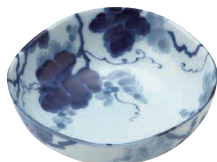

藍染

MADE IN JAPAN

藍染ぶどう

Aizomebudou

古来より日本人に愛されてきたうつわの定番“染付”。
縁起の良いぶどう文様を藍の色で濃淡豊かに描きました。
深みのある呉須色と青磁釉の風合いをお楽しみください。

六兵68深皿／蒸し碗／蒸し蓋

藍染ぶどう 三角35皿
φ12.1×2.5cm

藍染ぶどう 三角40皿
φ13.6×2.8cm

藍染ぶどう 三角50皿
φ16.5×3.2cm

藍染ぶどう 三角60皿
φ19×3.7cm

藍染ぶどう 三角80皿
φ22.7×4.5cm

藍染ぶどう 六兵55浅鉢
φ17×4.9cm

藍染ぶどう 六兵68深皿
φ21×5.2cm

藍染ぶどう 三角35鉢
φ10.7×4cm

藍染ぶどう 三角45鉢
φ13.7×5cm

藍染ぶどう 三角55鉢
φ16.7×6.1cm

藍染ぶどう 三角68鉢
φ20.5×7.4cm

軽量丼(大) / 三角35皿 / 三角40皿

 藍染ぶどう 軽量茶碗
φ11.5×5.6cm

 藍染ぶどう 軽量丼(小) 
φ12.9×7.3cm

 藍染ぶどう 軽量丼(大) 
φ15.8×8.3cm

藍染ぶどう 収納35B 
φ10.7×4cm

藍染ぶどう 収納45B 
φ13.2×5.3cm

藍染ぶどう 収納50B 
φ16×6.8cm