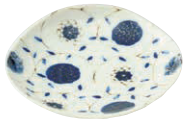

三
峰

MADE IN JAPAN

三角80皿

藍更紗

Aisarasa

錆と呉須の濃淡で描かれた唐草文様。
和洋中間わず合わせやすく
毎日の食卓で重宝します。

藍更紗 六兵55浅鉢
φ17×4.9cm

藍更紗 六兵68深皿
φ21×5.2cm

藍更紗 三角35皿
φ12.1×2.5cm

藍更紗 三角50皿
φ16.5×3.2cm

藍更紗 三角80皿
φ22.7×4.5cm

藍更紗 楕円35鉢
11×10.8×4.1cm

藍更紗 楕円45鉢
13.8×13.5×5.4cm

藍更紗 楕円55鉢
16.9×16.5×6cm